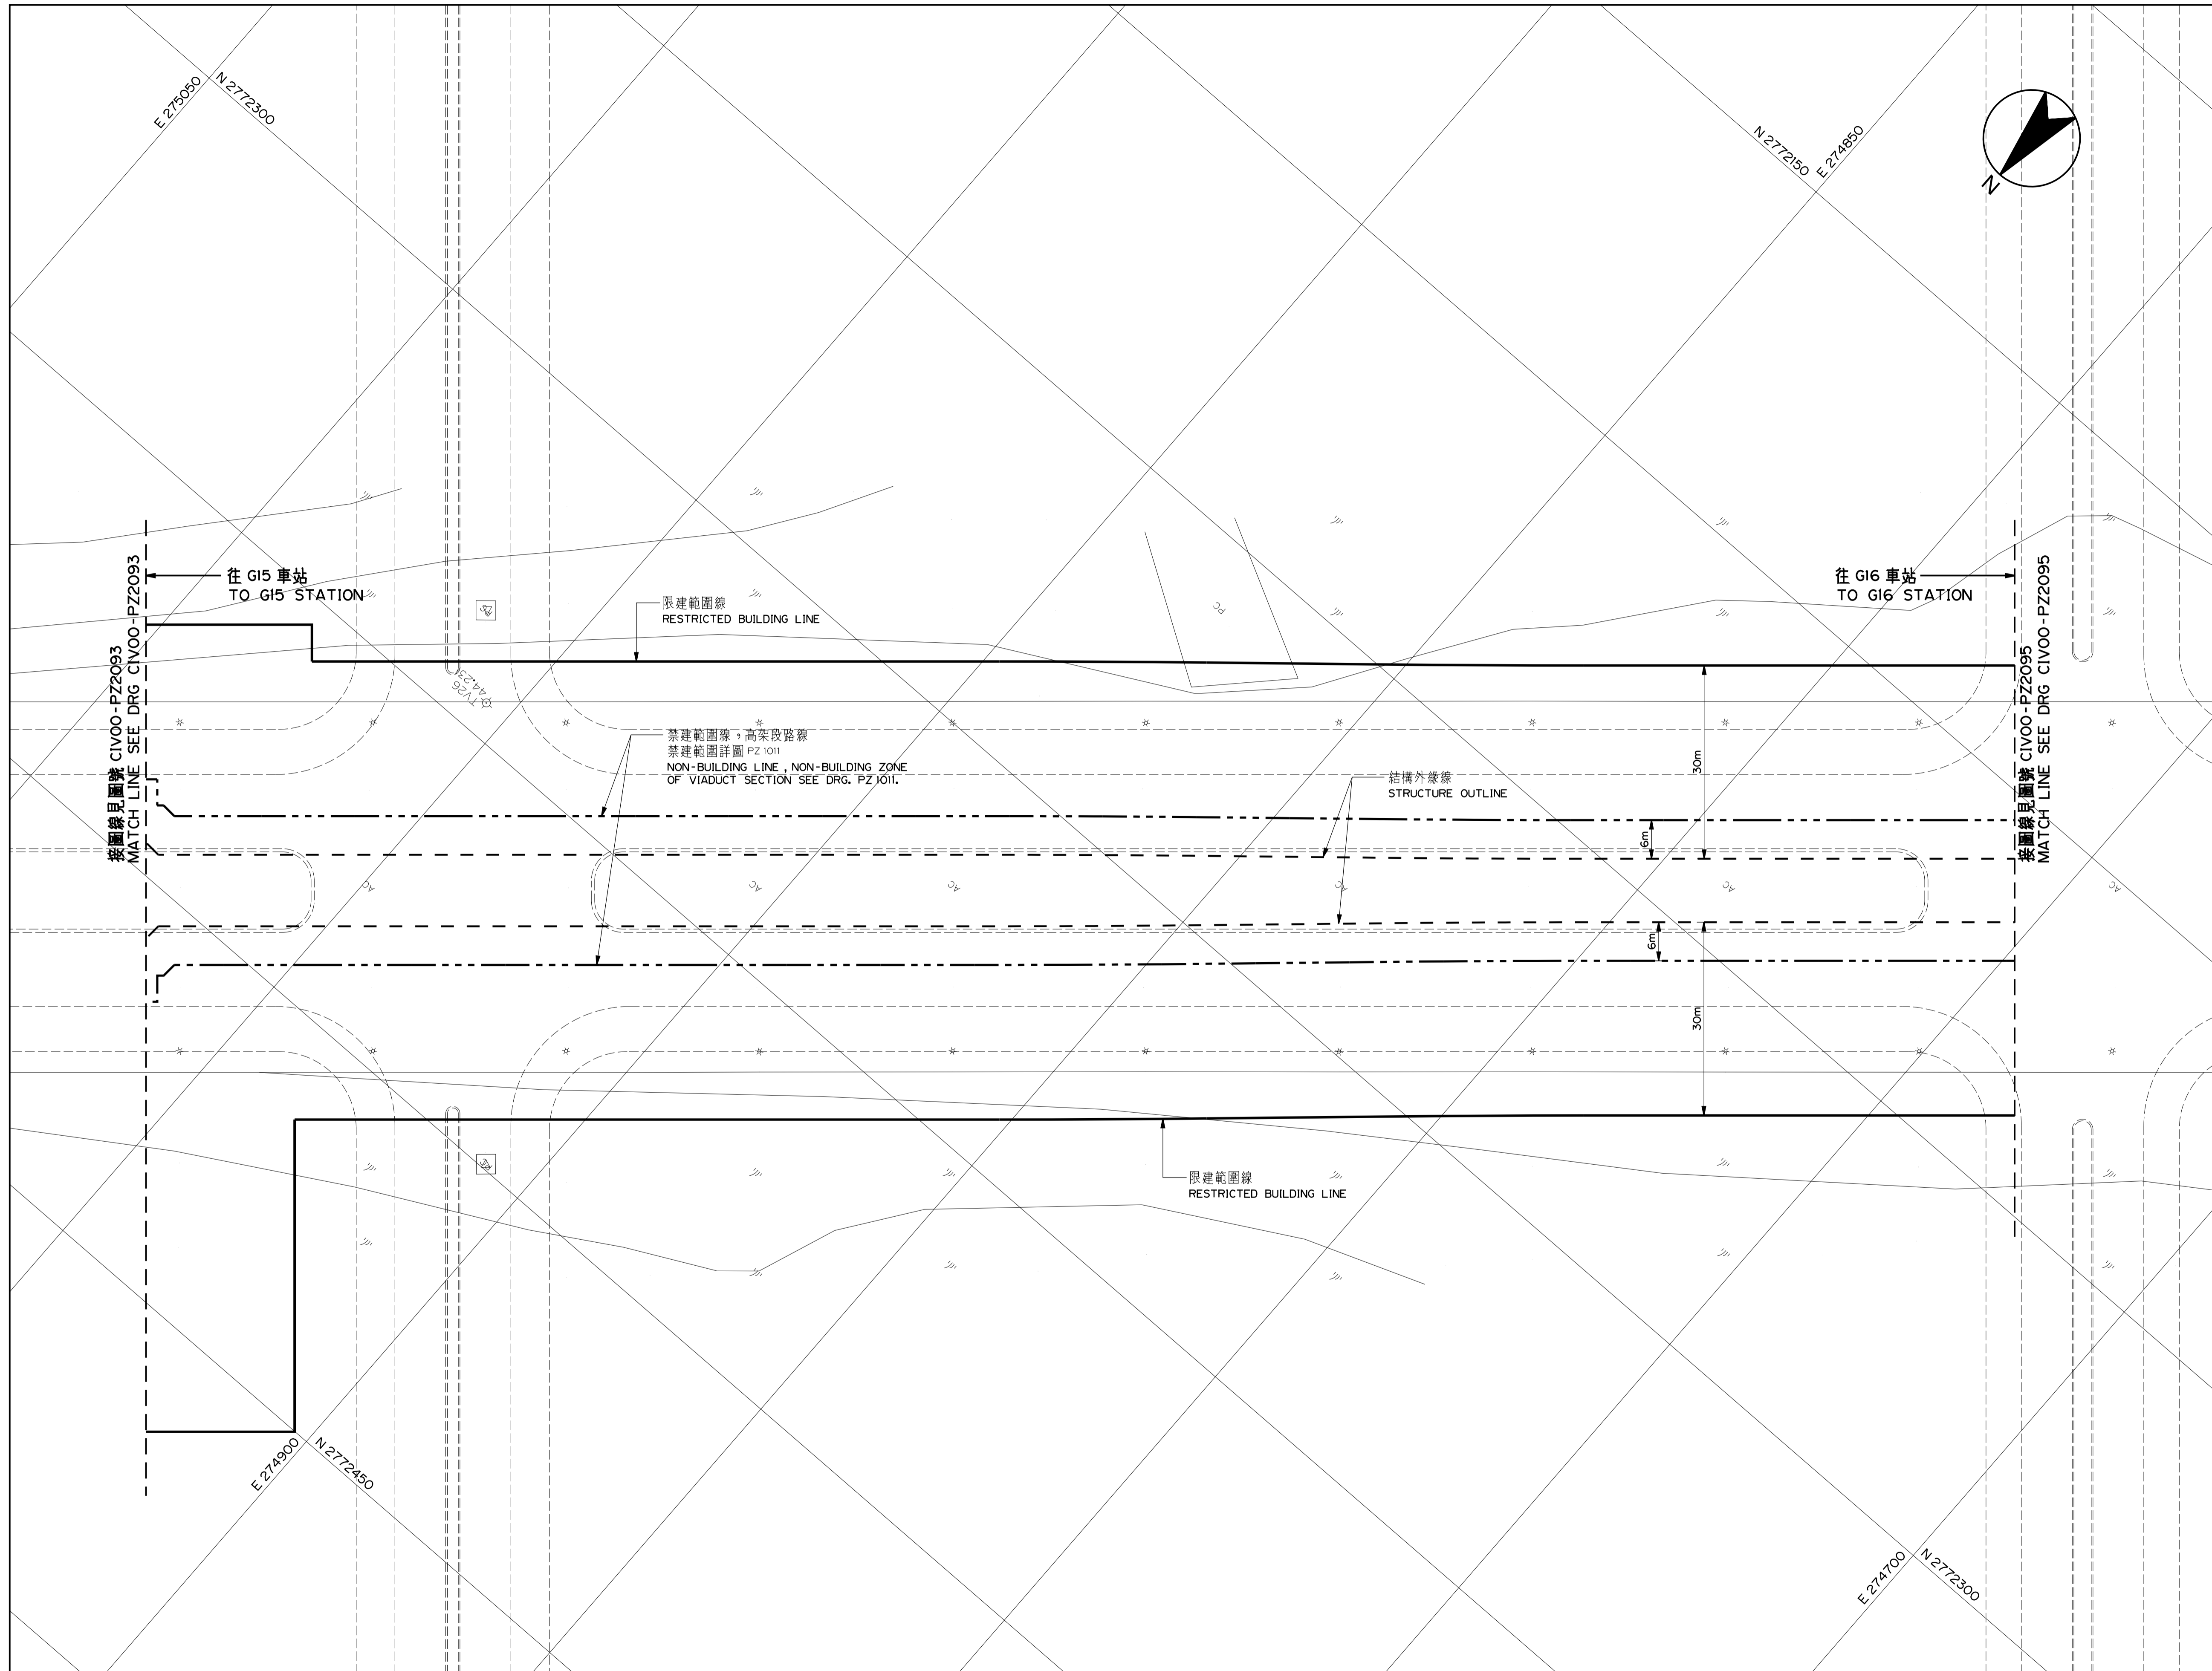

# 桃園都會區大眾捷運系統 禁建限建範圍地形圖

航空城捷運線(綠線)

比例  
SCALE 1:500

CAD No. REP(SC04PZ)  
CIVOO-PZ2094G

G15 站至 G16 站  
2 之 5

圖號  
Drg. No. CIVOO-PZ 2094